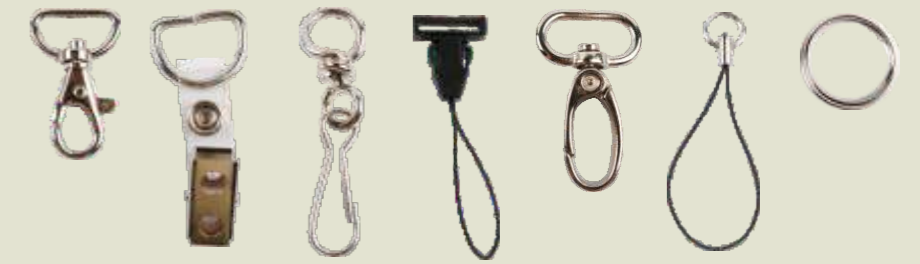

Impression au dos du ruban sans frais supplémentaires

Toutes les couleurs PMS sont disponibles.

accessoires

Crochets

H1 H3 H4 H5 H6 MS KR

Boucle de sécurité à ouverture rapide

Boucle détachable

Accessoires								
Type	Dimension	50	100	250	500	1.000	2.500	10.000
H1 Crochet bijoux	5 - 10 mm	0,27	0,25	0,23	0,22	0,19	0,18	0,17
	15 - 20 mm	0,41	0,38	0,34	0,32	0,27	0,26	0,25
H3 Clip	5 - 10 - 15 - 20 mm	0,30	0,27	0,24	0,23	0,20	0,19	0,18
H4 Crochet standard	5 - 10 - 15mm	0,21	0,19	0,17	0,16	0,15	0,14	0,13
	20 mm	0,23	0,21	0,19	0,18	0,16	0,15	0,14
H5 Crochet de portable	10 mm	0,16	0,15	0,14	0,13	0,12	0,11	0,10
	15 - 20 mm	0,18	0,17	0,15	0,14	0,13	0,12	0,11
H6 Crochet pivotant	15 - 20 mm	0,37	0,34	0,30	0,28	0,27	0,25	0,23
MS Anneau pour mobile	1 dimension	0,16	0,15	0,13	0,12	0,12	0,11	0,10
KR Anneau pour clefs	1 dimension	0,12	0,11	0,09	0,09	0,08	0,08	0,07
QR Boucle de sécurité	10 - 15 - 20 mm	0,32	0,29	0,26	0,25	0,21	0,20	0,19
B Boucle détachable	15 - 20 mm	0,34	0,31	0,28	0,27	0,24	0,23	0,21
STB Pochette pour badge standard	92 x 110 mm	0,17	0,17	0,16	0,16	0,15	0,14	0,13
FCB Badge polychrome	sur demande	sur demande						